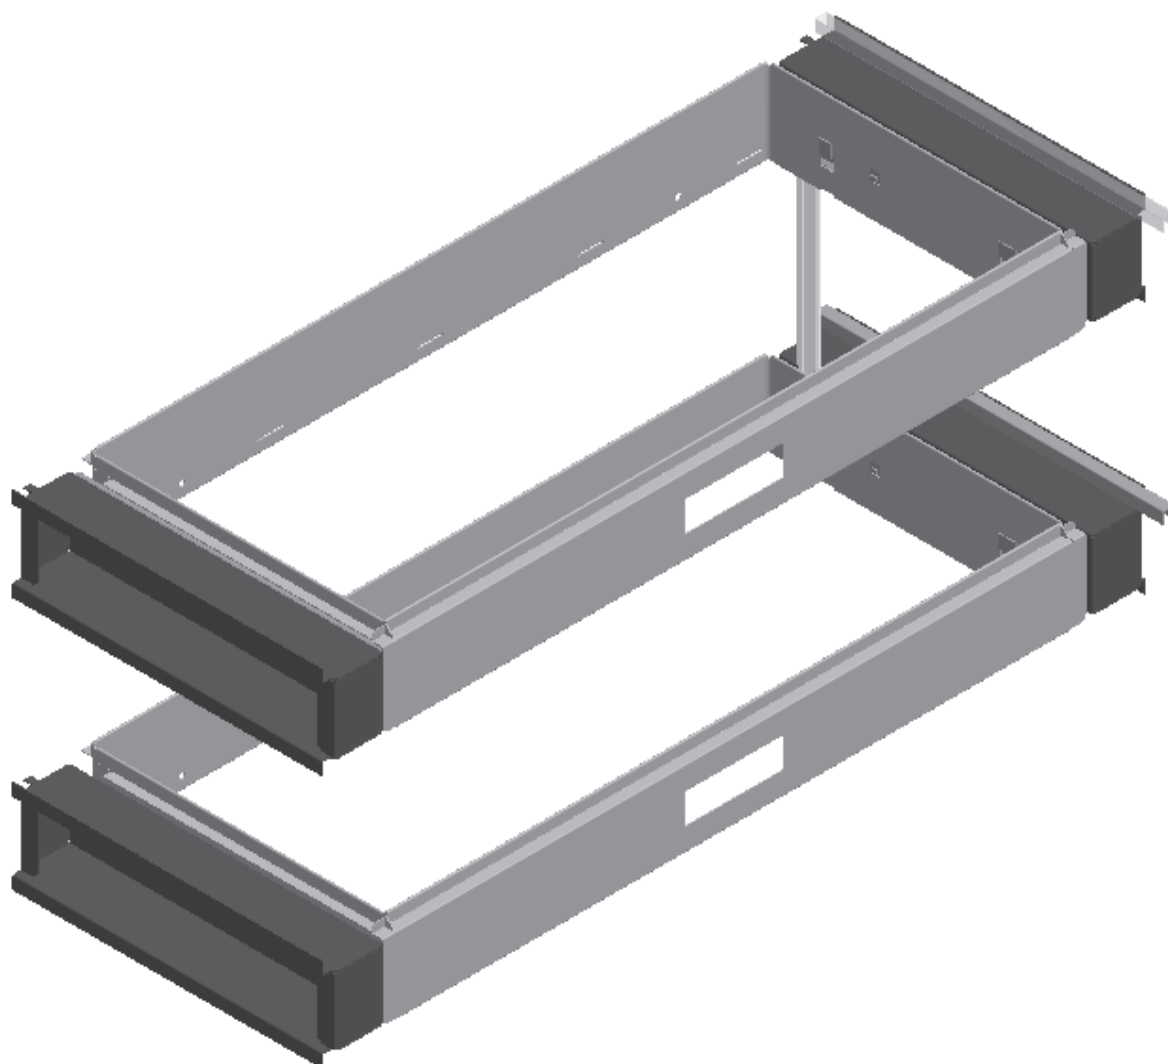

Serie 1000, 9000

C+P Möbelsysteme GmbH & Co. KG
Boxbachstraße 1
D-35236 Breidenbach (Germany)

390870 / 2021-06-29

A		B		C		D		E	
2x		2x		2x		1x		1x	

A		B		C		D		E	
1x		1x		2x		0x		0x	

1

A		B		C		D		E	
2x		2x		0x		2x		0x	

2

A		B		C		D		E	
3x		3x		0x		2x		2x	

3

No. 341860-1111

	 	A 2x		B 2x	 	C 4x			
				2x	 SW 10		